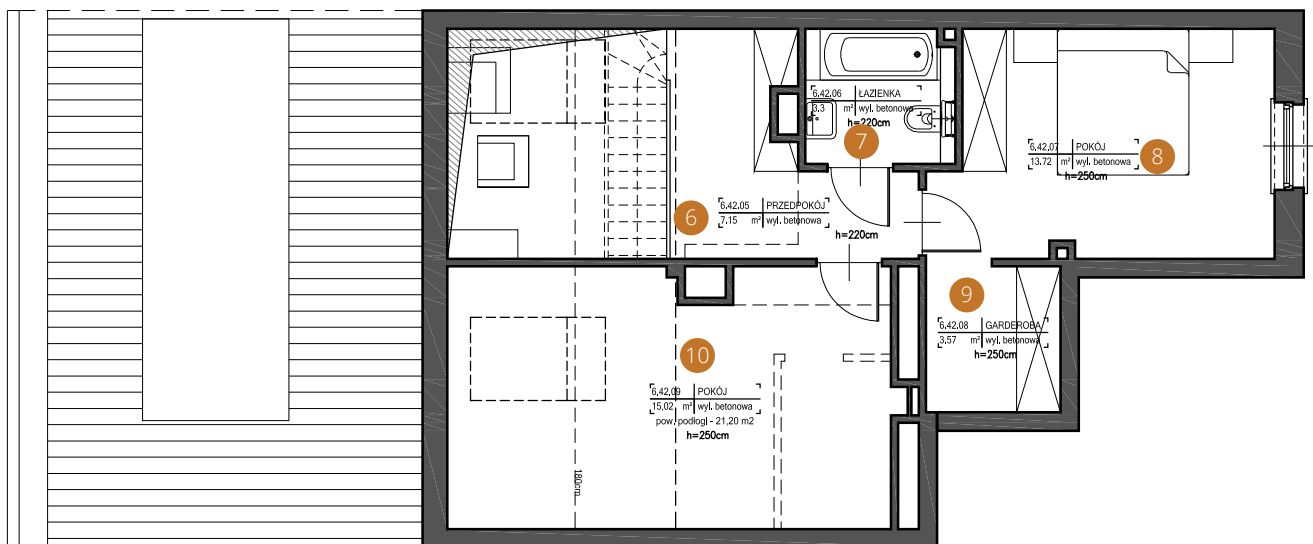

4 PIĘTRO ul. Augustiańska

Mieszkanie 42

Pomieszczenia

m²

1. PRZEDPOKÓJ 5,61

2. ŁAZIENKA 4,24

3. POKÓJ DZIENNY + ANEKS KUCH. 23,10

4. POKÓJ 10,45

5. TARAS 11,0

5 PIĘTRO ul. Augustiańska

Mieszkanie 42

Pomieszczenia

m²

6.PRZEDPOKÓJ 7,15

7.ŁAZIENKA 3,3

8.POKÓJ 13,72

9.GARDEROBA 3,57

10.POKÓJ 15,02

POWIERZCHNIA
ŁĄCZNA

86,16 m²