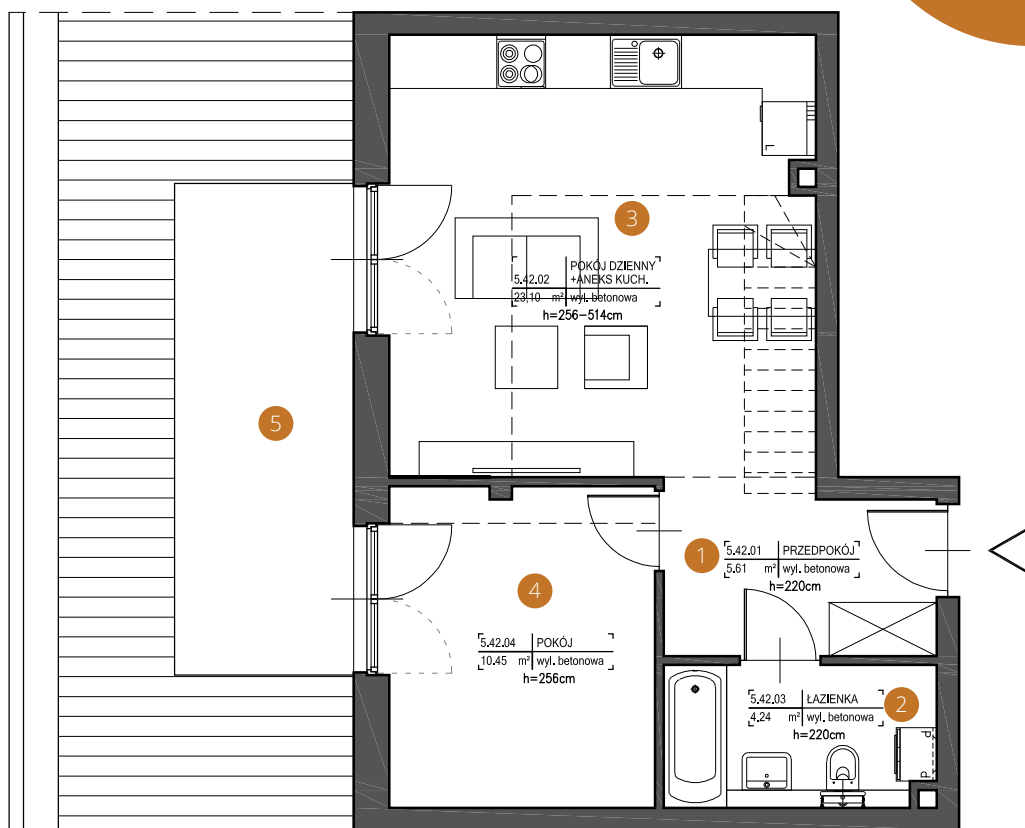

4 PIĘTRO ul. Augustiańska

Mieszkanie 42

Pomieszczenia

m²

1. PRZEDPOKÓJ 5,61

2. ŁAZIENKA 4,24

3. POKÓJ DZIENNY + ANEKS KUCH. 23,10

4. POKÓJ 10,45

5. TARAS 11,0

5 PIĘTRO ul. Augustiańska

Mieszkanie 42

Pomieszczenia

m²

6.PRZEDPOKÓJ 7,15

7.ŁAZIENKA 3,3

8.POKÓJ 13,72

9.GARDEROBA 3,57

10.POKÓJ 15,02

POWIERZCHNIA
ŁĄCZNA

86,16 m²