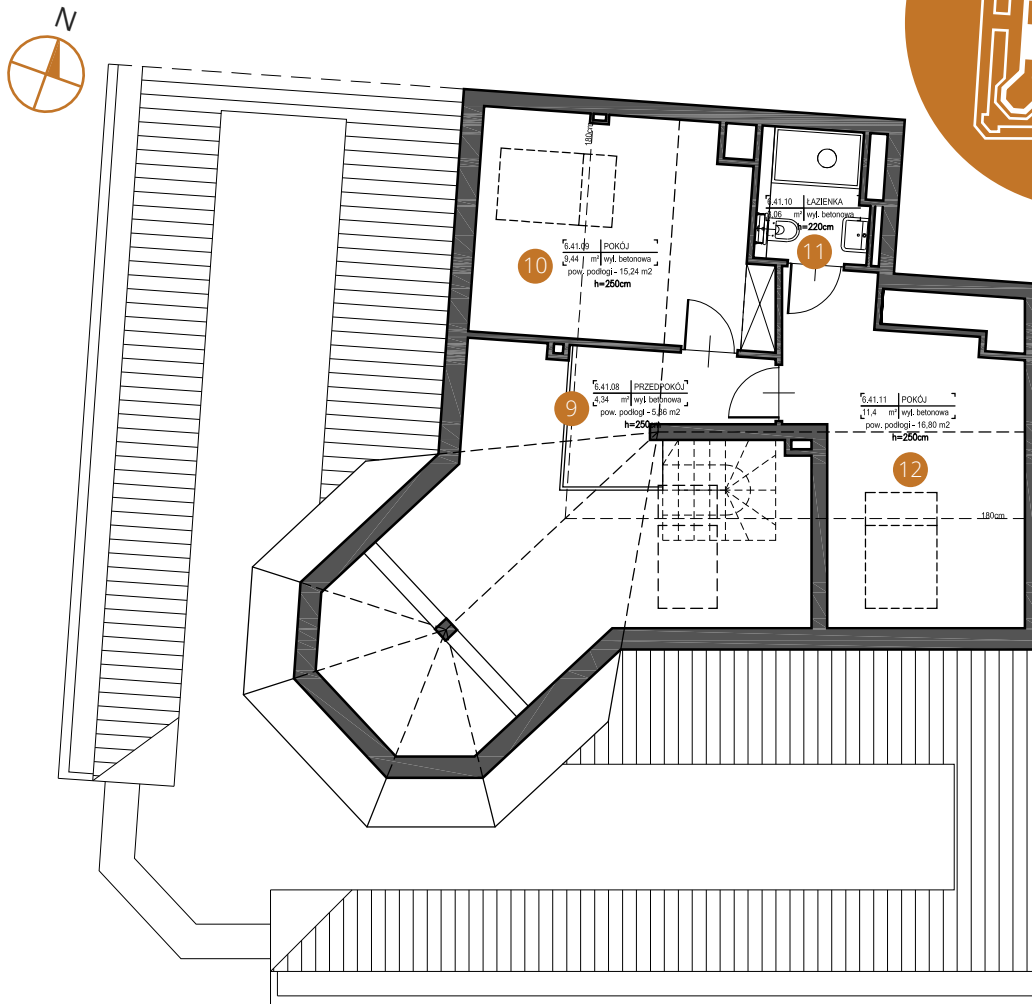

4 PIĘTRO ul. Augustiańska

Mieszkanie 41

Pomieszczenia

m²

1. PRZEDPOKÓJ 5,67

2. ŁAZIENKA 4,96

3. POKÓJ 12,53

4. POKÓJ DZIENNY 46,70

5. KUCHNIA 10,38

6. SPIŻARNIA 2,45

7. PRALNIA 1,94

8. TARAS 40,46

5 PIĘTRO ul. Augustiańska

Mieszkanie 41

Pomieszczenia

m²

9.PRZEDPOKÓJ

4,34

10.POKÓJ

9,44

11.ŁAZIENKA

3,06

12.POKÓJ

11,4

POWIERZCHNIA
ŁĄCZNA

112,87 m²