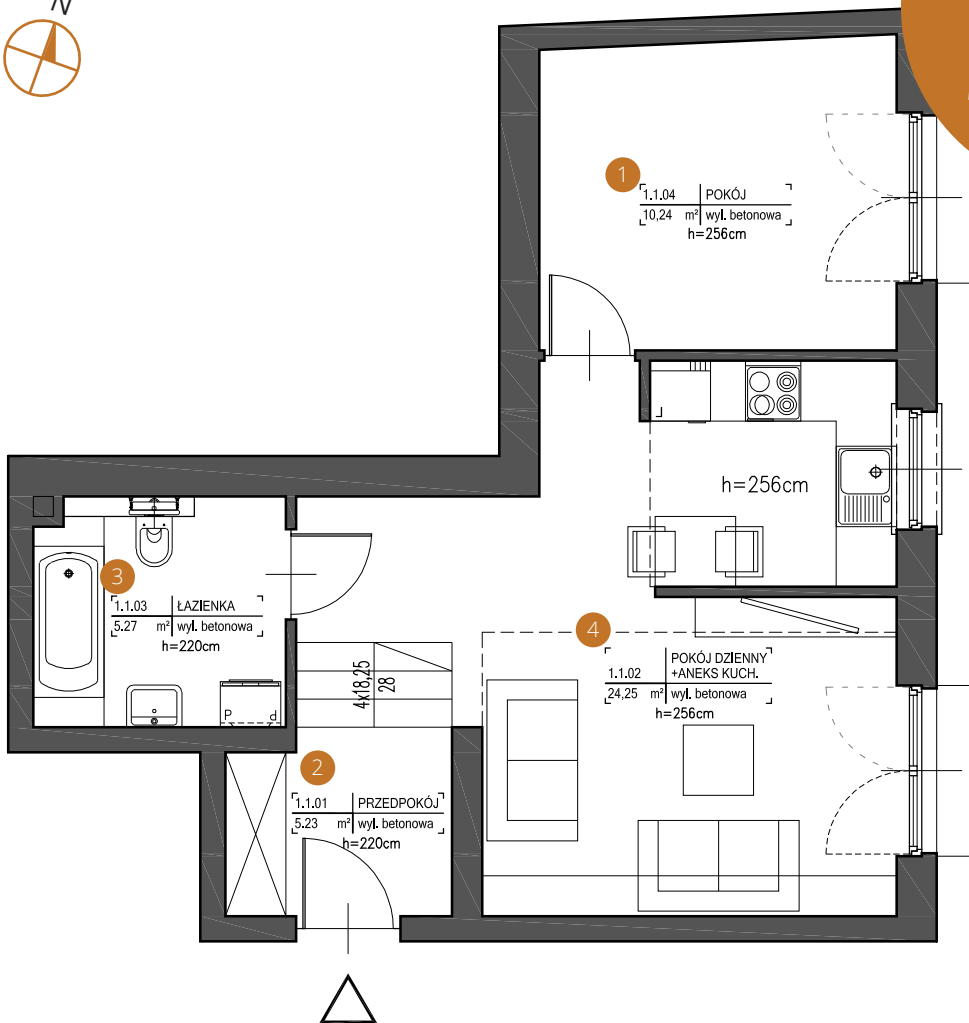

PARTER ul. Augustańska

Mieszkanie 1

Pomieszczenia

m²

1. POKÓJ	10,24
2. PRZEDPOKÓJ	5,23
3. ŁAZIENKA	5,27
4. POKÓJ DZIENNY + ANEKS KUCH.	24,25

POWIERZCHNIA
ŁĄCZNA

44,99 m²